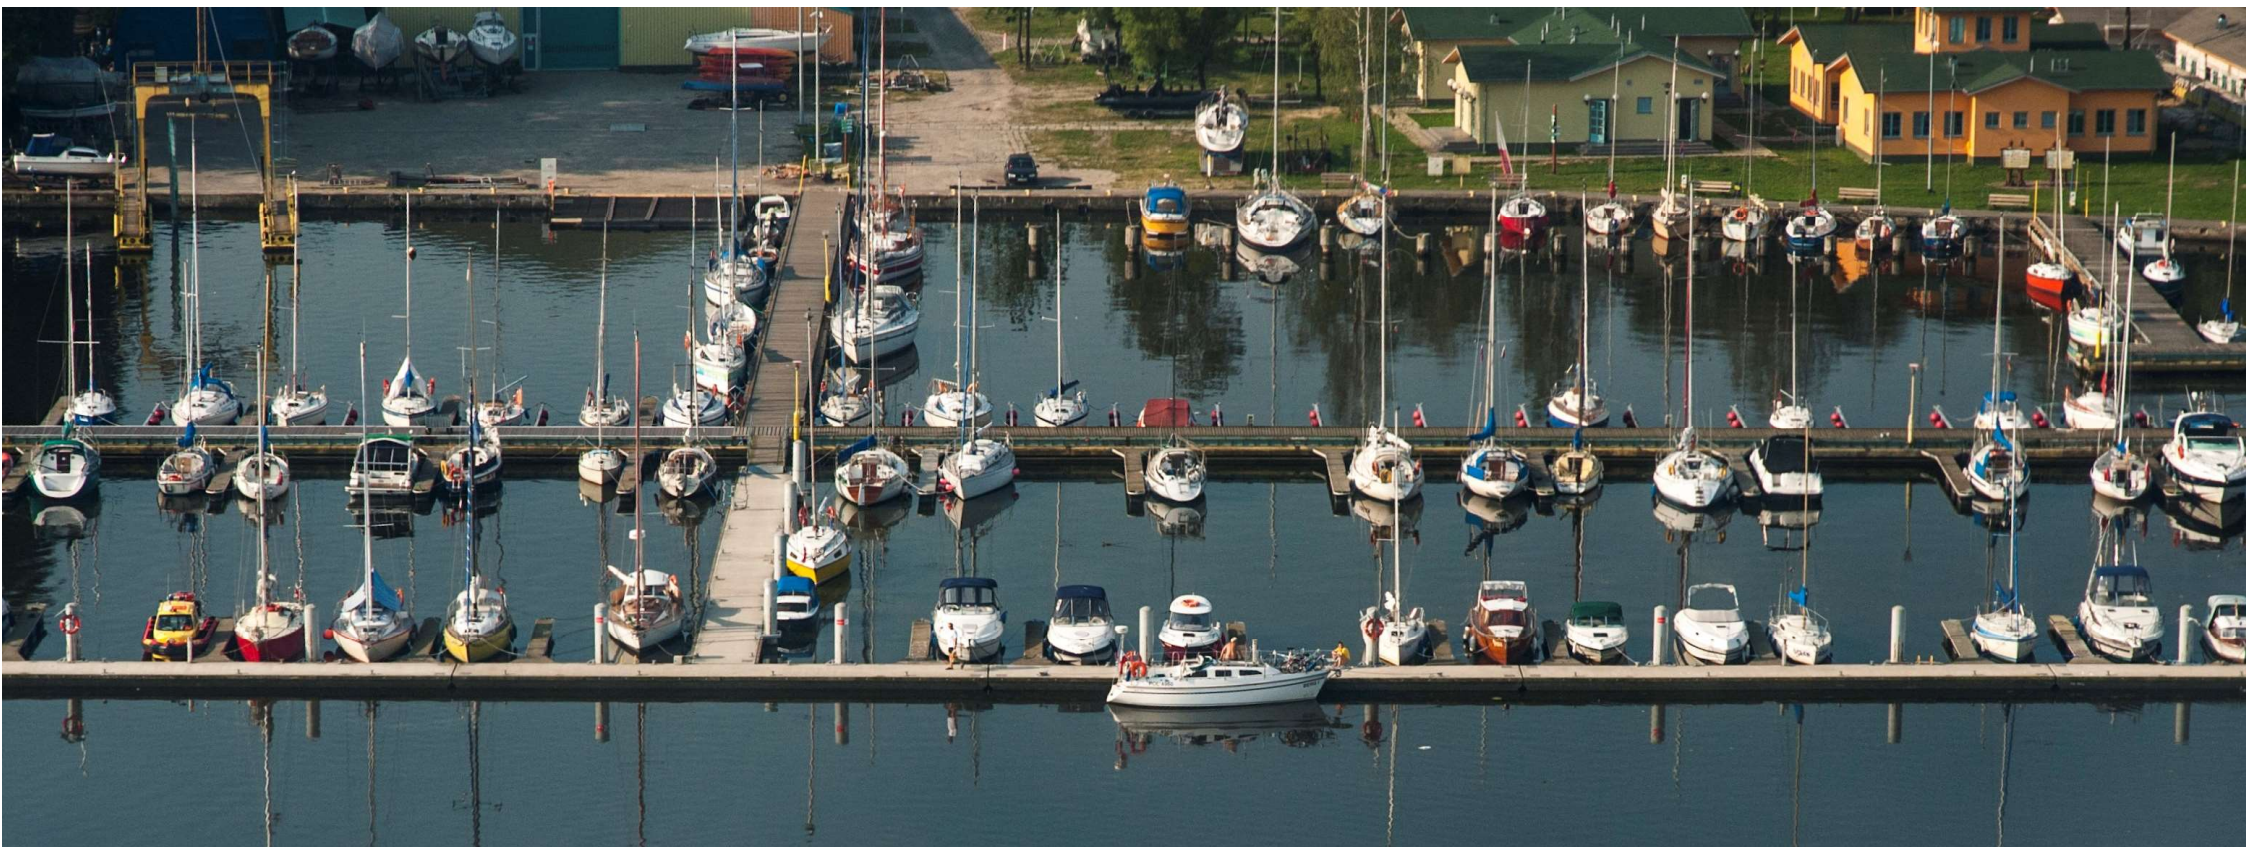

Regaty Szczecin Fair Play POLSKO – NIEMIECKIE MISTRZOSTWA FINN MASTERS

PRZEWODNIK

2019

ODLEGŁOŚCI

- Berlin – 165 km
- Świnoujście – 97 km
- Port Lotniczy Szczecin-Goleniów – 36 km
- odległość do centrum Szczecina – 8 km

CENTRUM ŻEGLARSKIE

ZAPLECZE REGAT

Na terenie Centrum Żeglarskiego istnieje możliwość:

- rozbicia namiotu
- postawienia przyczepy kempingowej/campera
- postój campera z opcją podłączenia do prądu
- skorzystania z oferty obiektu noclegowego
- korzystania z pralni i suszarni
- korzystania z toalet i natrysków
- rozpalenia ogniska
- slipowania jednostek na 2 slipach i suwnicy

AKWEN

Jezioro Dąbie

- największe jezioro w województwie zachodniopomorskim, czwarte co do wielkości w Polsce
- deltowe jezioro rzeki Odry
- dominują wiatry północno-zachodnie

Proponowany obszar rozgrywek regatowych – Dąbie Małe