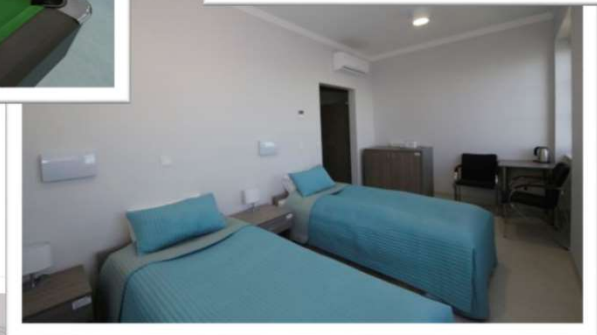

Zmodernizowana na przełomie lat 2011/2012 infrastruktura dla żeglarzy (sanitariaty – toalety, prysznic, pralnia, suszarnia, kuchnia).

OBIEKT NOCLEGOWY

Obiekt noclegowo-konferencyjny:

- 3 pokoje 2-osobowe o podwyższonym standardzie
- 1 apartament 2-osobowy

Schronisko młodzieżowe:

- 2 pokoje 6-osobowe (łóżka piętrowe)
- 3 pokoje 4-osobowe
- 1 pokój 3-osobowy
- 3 pokoje 2-osobowe
- 1 pokój 1-osobowy

Obiekt noclegowy oddany do użytku w 2016 roku.

OBIEKT NOCLEGOWY

- bezpłatny parking
- bezpłatne WiFi
- pokoje z łazienkami
- pokoje dla niepalących
- wspólna kuchnia i jadalnia
- całodobowa recepcja
- sala konferencyjna
- świetlica z telewizorem, bilardem, piłkarzykami
- wypożyczalnia kajaków
- siłownia pod chmurką
- plac zabaw

Obiekt noclegowo-konferencyjny

- Apartament – 180 zł
- Pokój 2 osobowy – podwyższony standard – 160 zł

Pozostałe

- Namiot – 10 zł/os.
- Przyczepa kempingowa – 25 zł/os.
- Kamper – 35 zł/os.

53°22'44" N
14°38'08" E