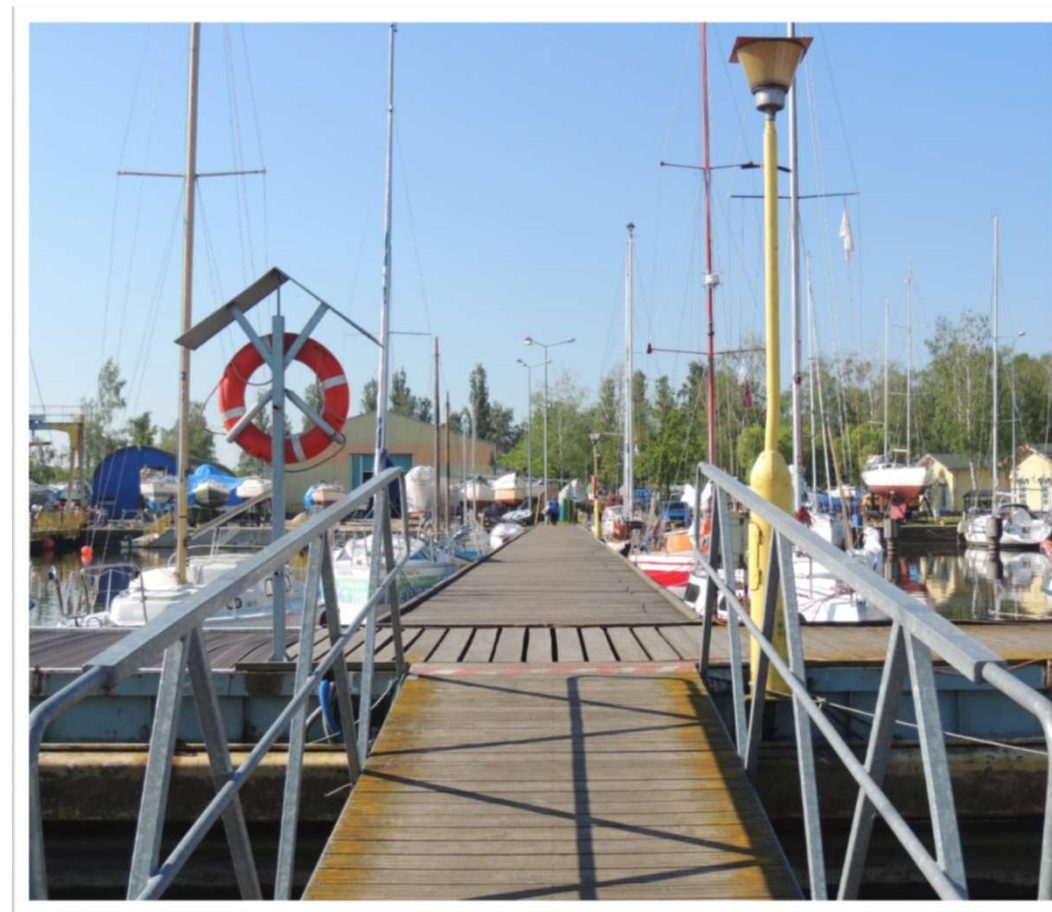

ZAPLECZE REGAT

Na terenie Centrum Żeglarskiego istnieje możliwość:

- rozbicia namiotu
- postawienia przyczepy kempingowej/campera
- postój campera z opcją podłączenia do prądu
- skorzystania z oferty obiektu noclegowego
- korzystania z pralni i suszarni
- korzystania z toalet i natrysków
- rozpalenia ogniska
- slipowania jednostek na 2 slipach i suwnicy

Zmodernizowana na przełomie lat 2011/2012 infrastruktura dla żeglarzy (sanitariaty – toalety, prysznic, pralnia, suszarnia, kuchnia).