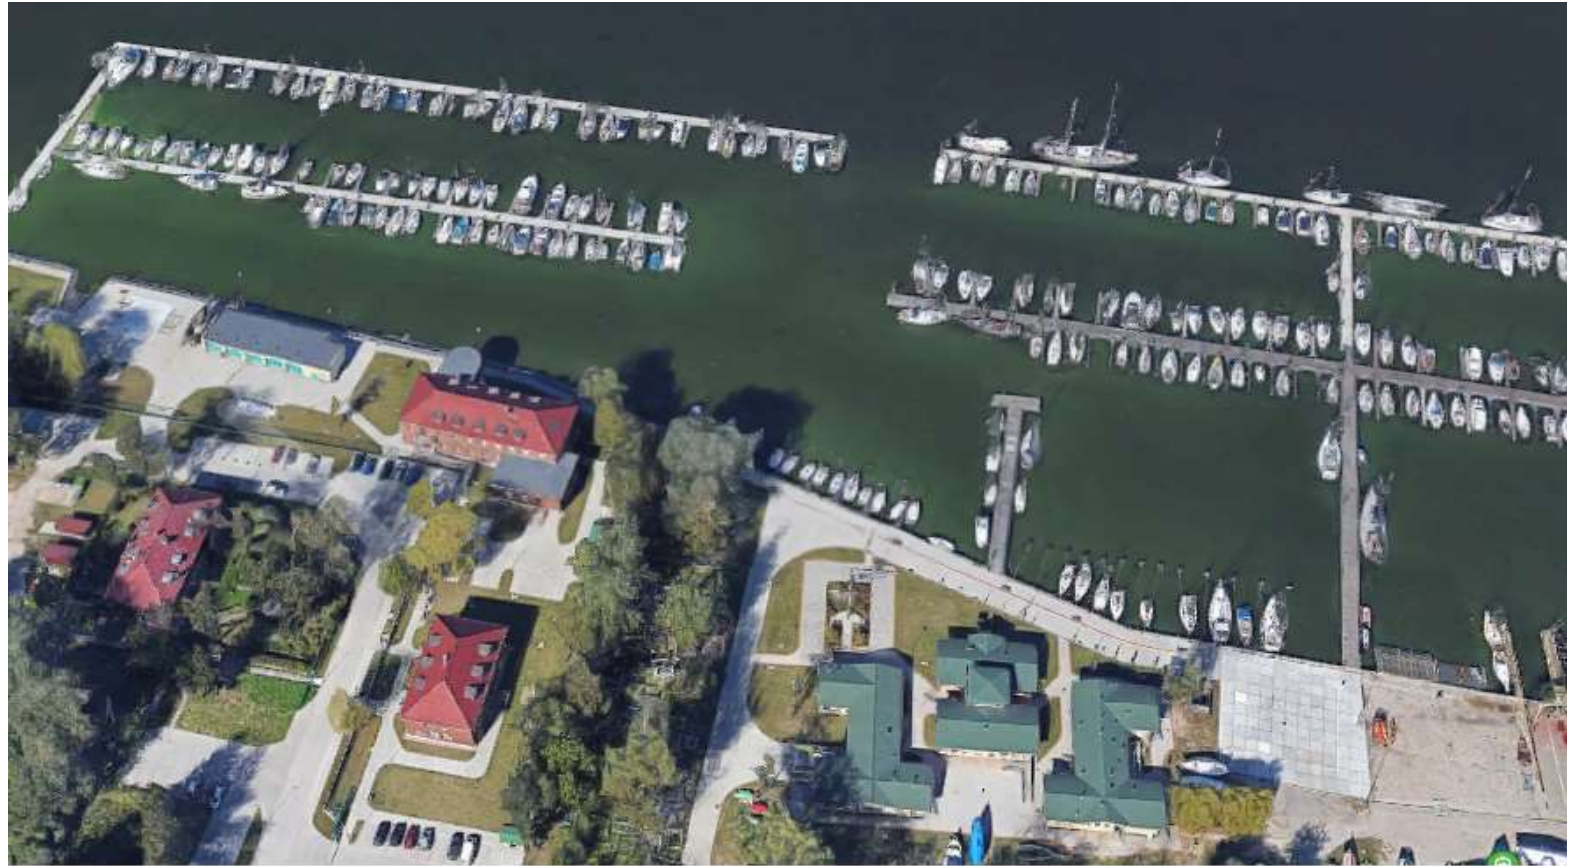

CENTRUM ŻEGLARSKIE

ZAPLECZE REGAT

Na terenie Centrum Żeglarskiego istnieje możliwość:

- rozbicia namiotu
- postawienia przyczepy kempingowej/campera
- postój campera z opcją podłączenia do prądu
- skorzystania z oferty obiektu noclegowego
- korzystania z pralni i suszarni
- korzystania z toalet i natrysków
- rozpalenia ogniska
- slipowania jednostek na 2 slipach i suwnicy

AKWEN

Jezioro Dąbie

- największe jezioro w województwie zachodniopomorskim, czwarte co do wielkości w Polsce
- deltowe jezioro rzeki Odry
- dominują wiatry północno-zachodnie

Proponowany obszar rozgrywek regatowych – Dąbie Małe