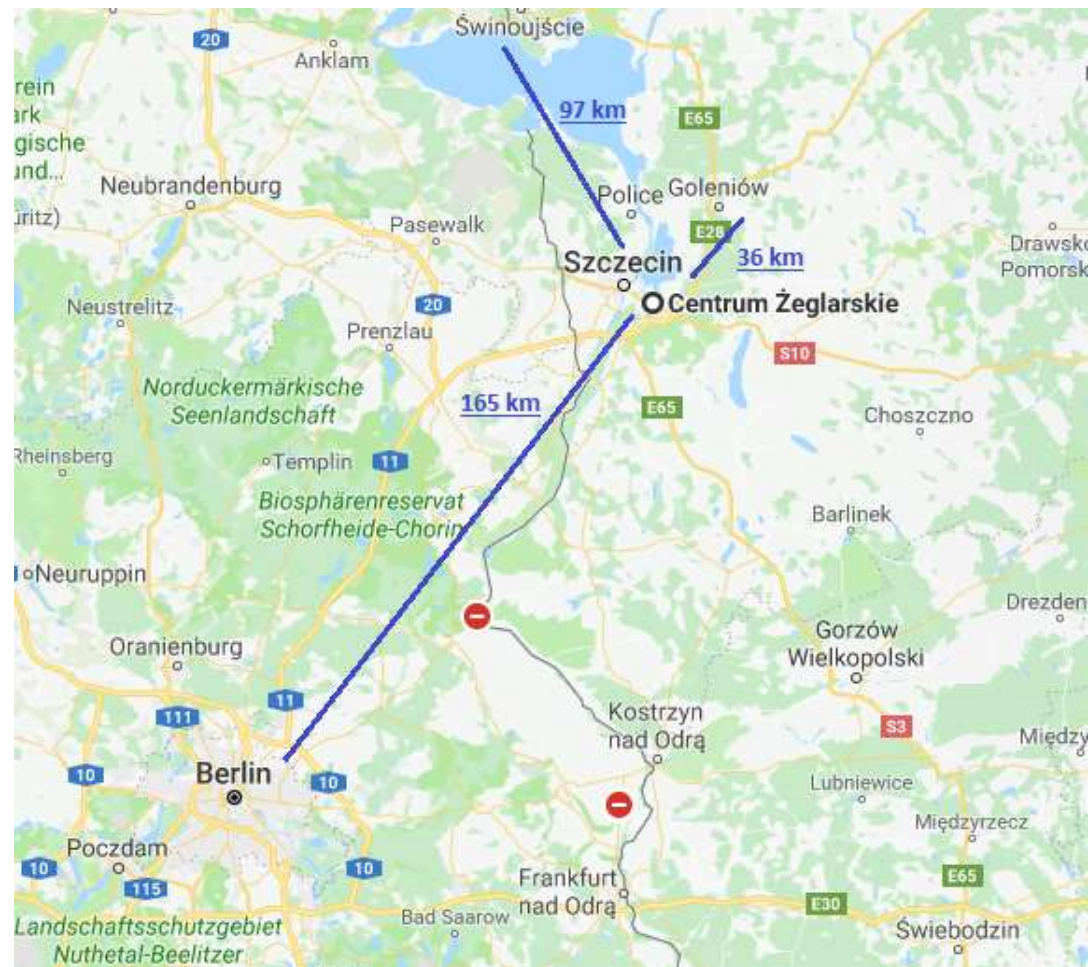

Regaty Szczecin Fair Play POLSKO – NIEMIECKIE MISTRZOSTWA FINN MASTERS

PRZEWODNIK

2019

ODLEGŁOŚCI

- Berlin – 165 km
- Świnoujście – 97 km
- Port Lotniczy Szczecin-Goleniów – 36 km
- odległość do centrum Szczecina – 8 km