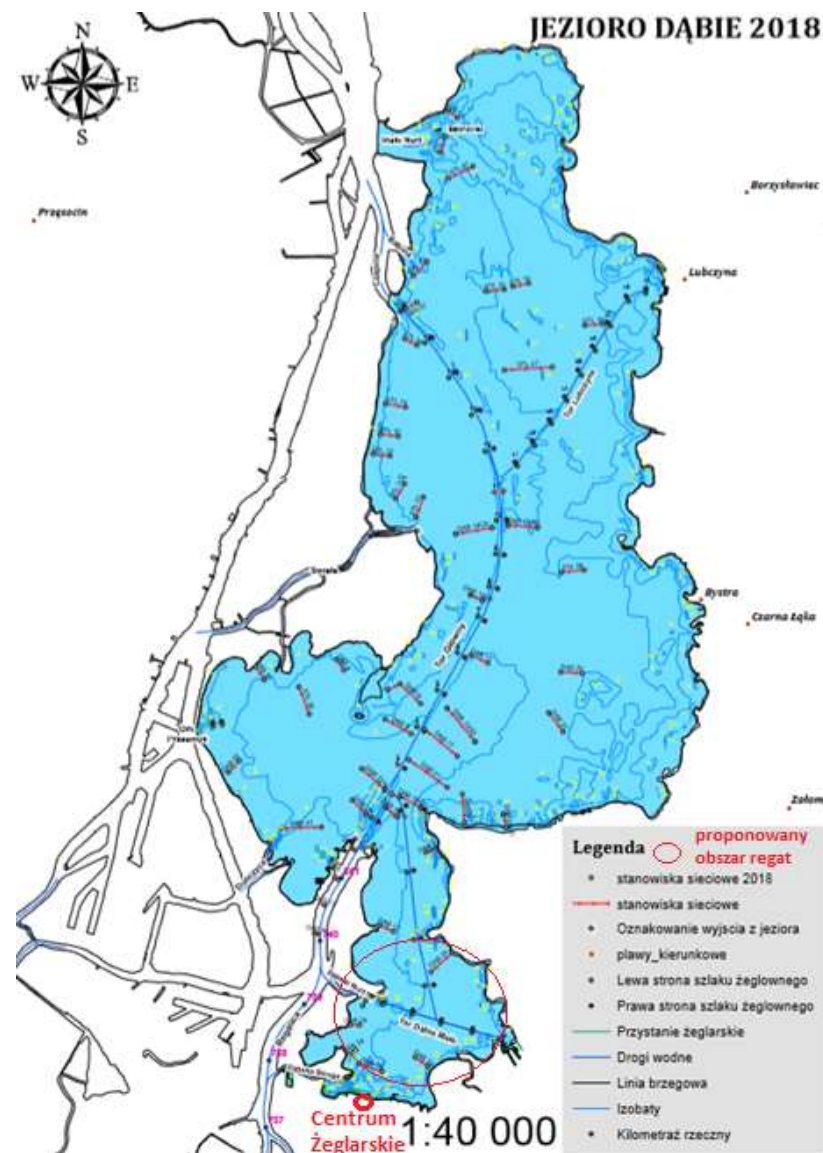

Regaty Szczecin Fair Play POLSKO – NIEMIECKIE MISTRZOSTWA FINN MASTERS

PRZEWODNIK

2019

ODLEGŁOŚCI

- Berlin – 165 km
- Świnoujście – 97 km
- Port Lotniczy Szczecin-Goleniów – 36 km
- odległość do centrum Szczecina – 8 km

AKWEN

Jezioro Dąbie

- największe jezioro w województwie zachodniopomorskim, czwarte co do wielkości w Polsce
- deltowe jezioro rzeki Odry
- dominują wiatry północno-zachodnie

Proponowany obszar rozgrywek regatowych – Dąbie Małe